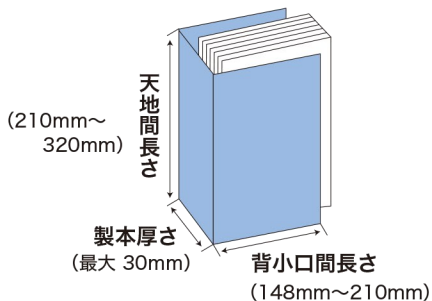

処理形態

くるみ製本

製本サイズ

A4・A5・B5

表紙サイズ

長さ × 幅

最大 320mm × 450mm

最小 210mm × 297mm

表紙紙質

上質紙：81.4g/m²~209.3g/m²
(70k) (180k)

アート/コート紙：104.7g/m²~232.6g/m²
(90k) (195k)