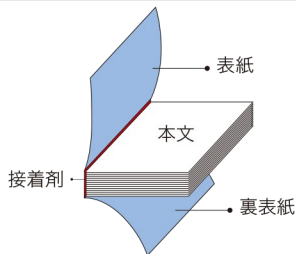

処理形態

くるみ製本

製本サイズ

A4・A5・B5

表紙サイズ

長さ × 幅

最大 320mm × 450mm

最小 210mm × 297mm

表紙紙質

上質紙：81.4g/m²~209.3g/m²
(70k) (180k)

アート/コート紙：104.7g/m²~232.6g/m²
(90k) (195k)