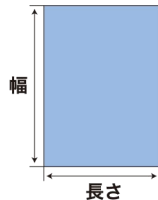

中綴じ折製本機 S P F - 8

処理形態

中綴じ折製本

平綴じ製本

製本サイズ

中綴じ折 : 菊 4 つ切 / A3 / A4 / A5 / B4 / B5

平綴じ : 菊 8 つ切 / A4 / A5 / B5

用紙サイズ

幅 × 長さ

最大 320mm × 470mm

最小 120mm × 200mm

綴じ厚さ

最大 2mm